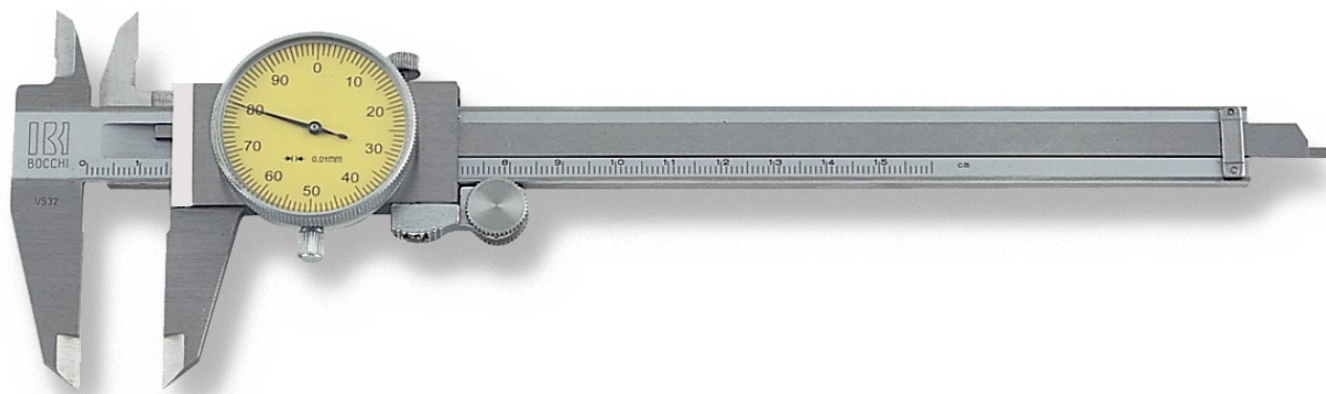

IRI BOCCHI

ART.0026 - CALIBRO CON OROLOGIO DI PRECISIONE

Calibro con orologio di precisione in acciaio inox temprato.

Letture della scala cromata.

Bloccaggio a vite con rotella d'avvicinamento.

Cremagliera in acciaio protetta da polvere e trucioli.

Quadrante girevole con bloccaggio.

Esecuzione a 5 funzioni.

Dotato di numero di matricola.

Un giro della lancetta equivale a 2 mm.

Costruito secondo norma DIN 862.

Fornito in astuccio.

CODICE	RISOLUZIONE (mm)	UTILE (mm)	BECCHI (mm)	SEZIONE (mm)	PESO (kg)
01	0,02	150	40	16x4	0,190
02	0,02	200	50	16x4	0,220
03	0,02	300	60	20x4	0,380