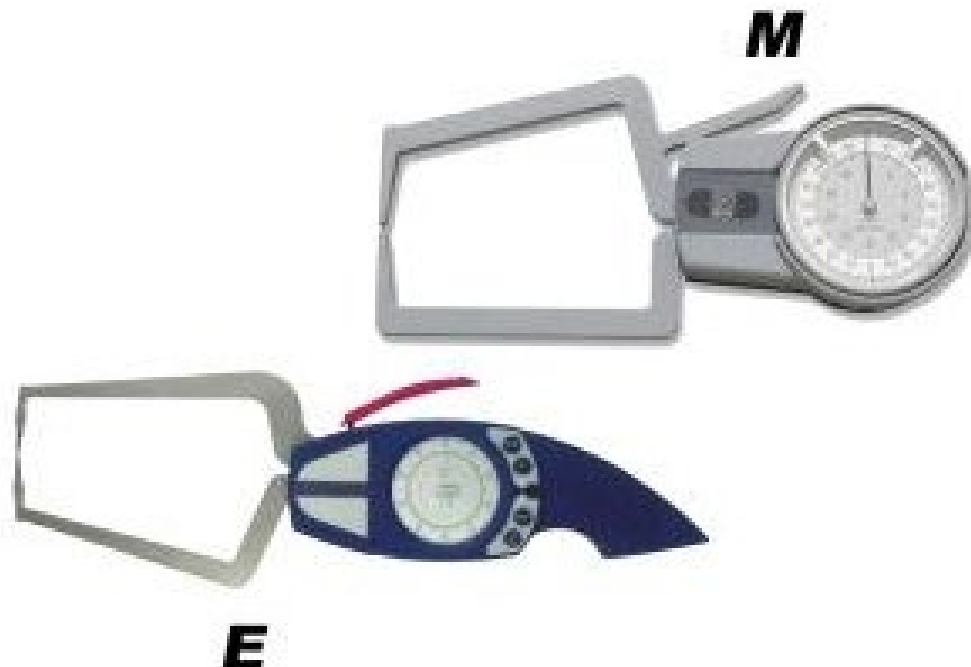

IRI BOCCHI

ART.0330 - MISURATORE RAPIDO PER ESTERNI

Misuratore rapido per esterni.

Consente la misurazione di diametri, spessori di pareti e cave esterne.

Tastatori a forma di coltello.

Movimento di trasmissione tramite filo d'acciaio che garantisce una misura esatta e durevole nel tempo.

Fornito in astuccio

COD.	CAMP (mm)	DIF. MISUR. (mm)	CAMP AZB (mm)	LET (mm)	ERR. G (mm)	RIPET (mm)	FORZA (N)	PESO (g)	PROF. L. (mm)	PROT	MIS. HB mm	MIS. HF mm	CONT D (mm)	FIG	ELET. E	PES. (kg)
01	0-40	40	0,0-41,0	0,20	0,040	0,020	1,0-1,5	380	115	IP63	22	22	Sfera \varnothing 3,0	1	E	0,300
02	0-40	40	0,0-41,0	0,20	0,040	0,020	1,0-1,5	380	115	IP63	22	18	Tagl.R 0,75	2	E	0,300
03	0-50	50	0,0-50,5	0,050	0,050	0,025	1,2-1,8	560	170	-	32	32	Sfera \varnothing 2,0	1	M	0,300