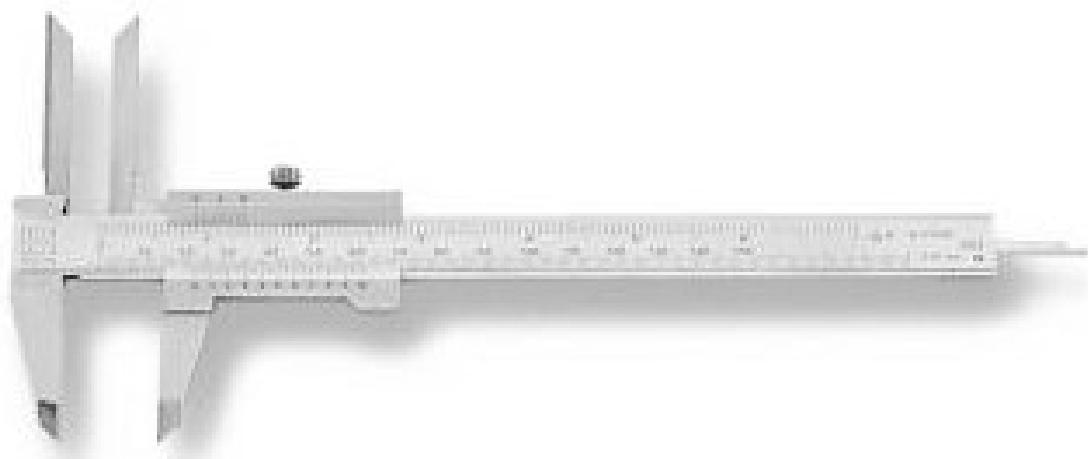

IB BOCCHI

ART.0915 - CALIBRO CON CORSOIO MONOBLOCCO

Calibro in acciaio inox temprato **con corsoio monoblocco**.

Lettura della scala cromata.

Graduazione di precisione incisa, di facile lettura e durevole nel tempo, leggermente arretrata protetta da due spallamenti per la guida del corsoio.

Bloccaggio a vite.

Con **punte per interni allungate**.

Dotato di numero di matricola.

Costruito secondo norma DIN 862.

Fornito in astuccio.

CODICE	RISOLUZIONE (mm)	UTILE (mm)	BECCHI (mm)	A (mm)	SEZIONE (mm)	PESO (kg.)
01	0,05-1/128	150	40	45	16x4	0,160
02	0,05-1/128	200	50	45	16x4	0,230